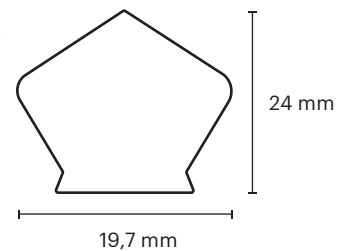

TARKEMMAT TUOTETIEDOT

Materiaali	HDPE (polyeteeni)
Mitat (mm)	leveys 28,4 korkeus 24 pituus 48
Menekki	1,6 kiinnikettä / m
Pakkauskoko	50 kpl / laatikko
Paino	450 g / laatikko
Väri	ruskea
Tuote	Profix3 -kiinnike 50 kpl/ltk