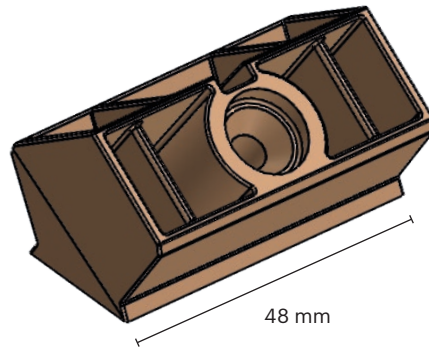

PROFIX 3 -piilokiinnike

Lunawoodin ainutlaatuinen PROFIX 3 -piilokiinnike mahdollistaa terassin nopean ja helpon asennuksen ilman näkyviä ruuveja, jolloin terassi näyttää siistiltä ja tyylikkäältä. Profix-kiinnike on erikoismuovista valmistettu helppokäyttöinen iskunkestävä kiinnike, joka säilyttää laudat ehjinä. Tuote soveltuu Lunawoodin Profix 3 -terassilautoihin.

OMINAISUUDET

- Tehty HDPE polyeteenistä, sisältää UV:lta suojaavan ainesosan
- Täysin kierrätettävä, voidaan hävittää polttamalla puun ja muiden palavien materiaalien kanssa
- Valmistusprosessissa noudatetaan laadunvalvontaohjetta ISO 9001
- Profix-kiinnikkeitä voidaan käyttää ympäri vuoden ulkokohteissa lämpötilavälillä -35 – +80°C

TARKEMMAT TUOTETIEDOT

Materiaali	HDPE (polyeteeni)
Mitat (mm)	leveys 28,4 korkeus 24 pituus 48
Menekki	1,6 kiinnikettä / m
Pakkauskoko	50 kpl / laatikko
Paino	450 g / laatikko
Väri	ruskea
Tuote	Profix3 -kiinnike 50 kpl/ltk

TÄRKEIMMÄT EDUT

- Helppo ja nopea piilokiinnitys verrattuna päältä ruuvaukseen
- Siisti ja viimeistelty terassinpinta ilman näkyviä ruuveja
- Mahdollistaa automaattisesti 6 mm raon terassilautojen välillä
- Kiinnitysruuveja tarvitaan vähemmän ja ruuvien koko on pienempi