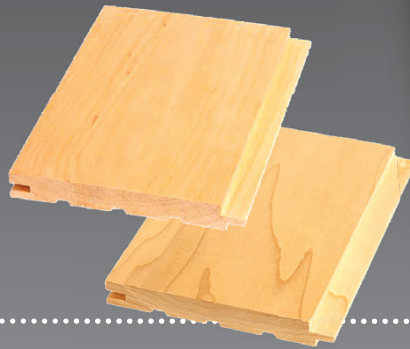

Lattiapontti mänty 28 x 95 II

EDULLISTA

LATTIAA

tai sopii vaikka seinälle tasapontiksi!

1,39/m

34004

VAIN: 16,- /m²

Saunapaneeleissa- ja laudepuissa yleisesti saatavuusongelmia. Mutta kun meidän valikoimaa tarkastellaan, niin kyllä on hyvin tuotteita tarjolla.

Nyt erikoiserät seuraavasti:

Tervaleppäpaneeli
15 x 120 STS/4
alkaan **59,-/m²**

Lämpökäsitelty haapapaneeli
15 x 120 STS/4 alkaen **74,-/m²**
ja nyt saatavissa
pääpontattuna!

Ja kyllä terassintekokelit vielä tulee. Olemme varautuneet isoilla ennakko-ostoilla eduksesi, nyt kannattaa varmistaa saatavuus, vieläpä edulliseen hintaan!

Kestopuutuotteet vihreänä ja ruskeana. Lehtikuusituotteet 28 x 95/120/145/190 mm. Lämpökäsitellyt kotimaiset kuusi- ja mänty Lunawood terassilaudat ja Lunawood komposiittituotteet.

Tutustu tarjouksiimme puutoimi.fi, tai tuotevalikoimaamme puutoimi.fi/ tuotteet. Tarjouspyynnön voit näppärästi tehdä vaikka kotisohvalta, tai kelien lämmettyä laiturinnokasta. Toimitamme tarvittaessa tuotteet kohteeseen.