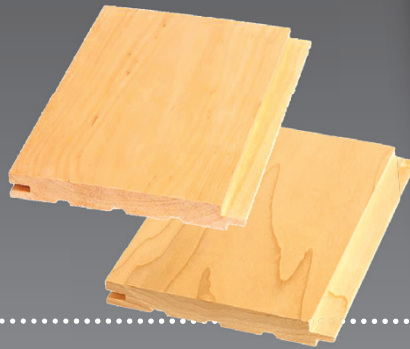

Rakenna mitä rakennat KYSY ENSIN PUUTOIMESTA!

SIPARILA

Siparila Design
sisustuspaneeli
USVA helmi helmi
paneeli II
15 x 95 x 2650

Suorareunainen paneeli soveltuu
kosteiden tilojen paneelointiin.
Päätypontattu ja piilokiinnitys.
Paneelissa on kaunis helmi
mikrohiottu pinta.

61044

~~23,50~~ /m²

LOPPU!

ERÄ!

Hirsipaneelia
I-laatu
28 x 195 kuusi
höylätty pinta

Tästä paneelit edullisesti
sisä- ja ulkopinnat
Pakattu muovikelmuun,
pysyy siistinä ja suorana!
n. 24,-/m²
61060

VAIN: 4,20 /m

Saunapaneeleissa- ja laudepuissa yleisesti saatavuusongelmia.
Mutta kun meidän valikoimaa tarkastellaan,
niin kyllä on hyvin tuotteita tarjolla.

Nyt erikoiserät seuraavasti:

Tervaleppäpaneeli
15 x 120 STS/4
alkaan 59,-/m²

Lämpökäsitelty haapapaneeli
15 x 120 STS/4 alkaen 74,-/m²
ja nyt saatavissa
pääpontattuna!

Mäntylattiaponttia
edullisesti, lievä II-laatu.
Kotiin, mökille, piha-
rakennuksiin. Pakattu
muovikelmuun, kätevä
kuljettaa ja varastoida.