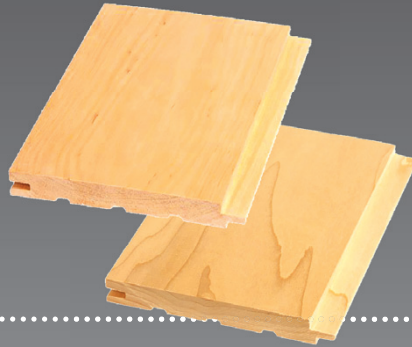

VAIN: 21,- /m²

VAIN: 4,20 /m²

Tervaleppä, haapa, lämpöhaapa saunapaneeleissa- ja laudepuissa yleisesti saatavuusongelmia. Mutta meillä Puutoimessa valikoimaa on hyvin ja hinnatkin ihan mukavasti kampanjahinnoissa kohdillaan. Esillä myös saunan suunnitteluun 7 saunaideaa, erilaisin paneeli- ja laudevaihtoehdoin. Tulehan vilkaisemaan!

Esim. suositut saunapaneelit:

Tervaleppä 15 x 120 STS/4
alkaan 50,-/ m²

Lämpökäsitelty haapa
15 x 120 STS/4
alkaan 62,90/ m²
pituus 1500 / 1800 mm
pääpontattu

Mäntylattiaponttia
edullisesti, lievä II-laatu.
Kotiin, mökille, piha-
rakennuksiin. Pakattu
muovikelmuun, kätevä
kuljettaa ja varastoida.