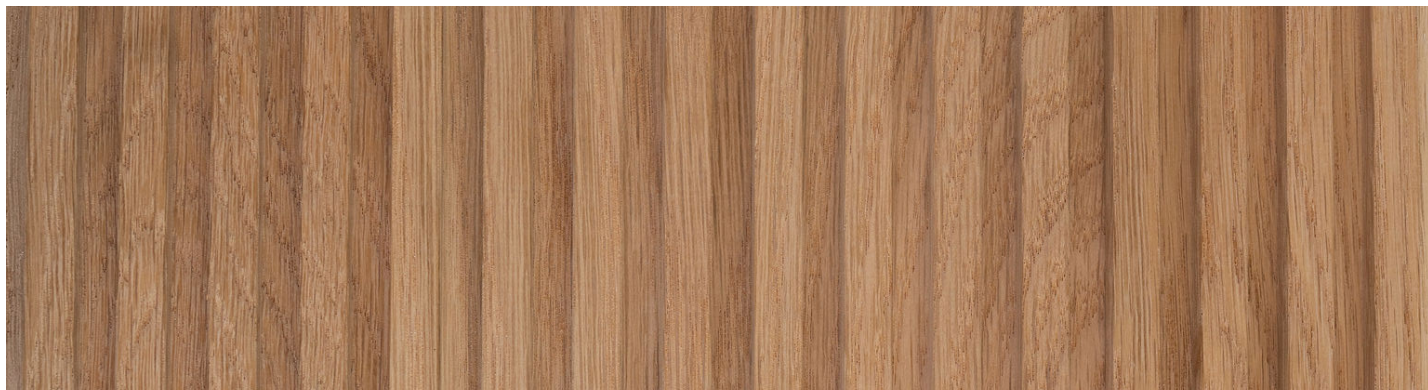

Witka Wood-sisustuspaneeleja voidaan käyttää seinä- ja kattopaneeleina. Paneelit voidaan asentaa pystyyn tai vaakaan.

NOVOWOOD
www.novowood.fi

WitkaWood

ROCK-paneeli

ROCK 2

ROCK 4

TUOTETIEDOT:

Tuotetunnus	ROCK2KOIVU/ ROCK4KOIVU (natural, valkoinen, harmaa, musta, ruskea, tummanruskea) ROCK2MANTY/ ROCK4MANTY (natural, valkoinen, harmaa, musta, ruskea, tummanruskea) ROCK2SAARNI/ ROCK4SAARNI (natural, valkoinen, harmaa, musta, ruskea, tummanruskea) ROCK2TAMMI/ ROCK4TAMMI (natural, valkoinen, harmaa, musta, ruskea, tummanruskea)
Paksuus	20mm
Leveys	100mm
Hyötyleveys	80mm
Pituus	2400mm, 2700mm, 3000mm
Pontti	uros, naaras, ei päätyponttia
Väri	natural, valkoinen, harmaa, musta, ruskea, tummanruskea
Kiinnitys	piilokiinnitys
Menekki	12,66m/m ²
Materiaalihukka	10-15%
Pakkauskoko	6kpl/pkt
Minimitilaus	1pkt