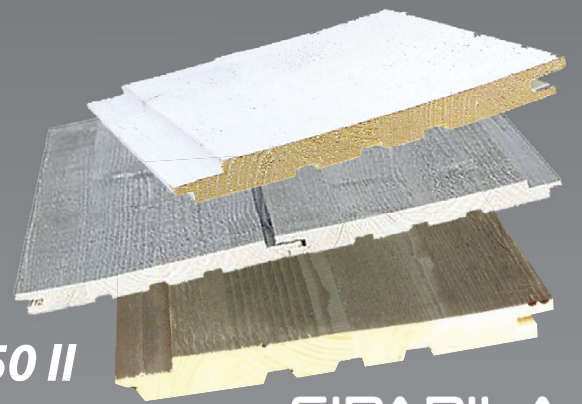

13,99 /m

ERÄ!

**Siparila
Desing
Struktuuri-
paneelia**

15x176x2350 II
Valkoinen,
helmiäisharmaa,
ruskea, musta
ja hiekka

Myynti paketein 39,-
1,89 m²/pkt

67051-67048-
67047

SIPARILA

20,- /m²