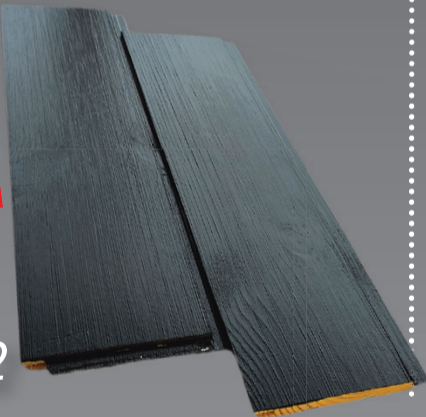

Siparila Design Sisustuspaneeli ROSO
musta 13x120x2050

Pää/ piilonaulapontti

Myynti paketein 1,53 m²/pkt
18,35 /pkt

67165

VAIN

12,- /m²

~~ERÄ! Hirsipaneeli 20 x 170
valkoinen pääpontattu mänty II~~

~~Päätypontattu, 2,30/ m~~

~~62044~~

~~**1,49** /m~~