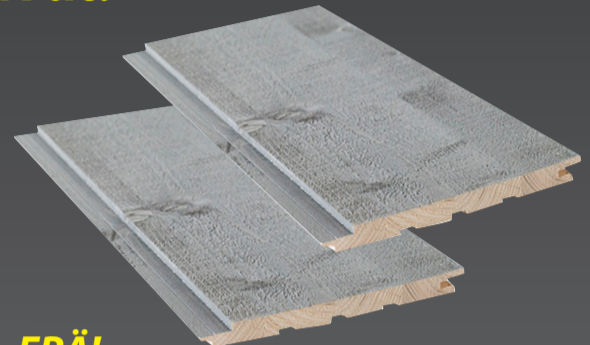

15x174x2350 II-laatu 67060

Myyntierä 1,93 m2/pkt 15,45/ pkt

8,- /m2

Sisustuspaneeli ROSO

13 x 127 x 2350

I-laatu puhtaus vaihtoehtona

20,- /m2

ERÄ!

Siparila Struktuuripaneeli

15 x 176 x 2350

Helmiäisharmaa I-laatu 67204

Myyntierä 70,-/ pkt = 1,89 m2

n. **37,-** /m2

SIPARILA

Siparila Design Kuura sisustuspaneeli 14 x 145 x 2350 II

Puhtaus vaihtoehtona ja harmaa, pääpöntattu 67054/67056

6 kpl/pkt = 1,83 m2 22,-/ pkt

n. **12,-** /m2

SIPARILA

Siparila Design Uutuustuotteet saunaan ja sisustamiseen. Kotimaista lämpökäsiteltyä kuusta, mikroharjatulla pinnalla!

Lämpökäsitelty KASKIPANEELI JA LAUDELANKKU. Saunaan ja sisustamiseen! Saunatilojen lisäksi, paneelista saa esim. upean tehosteseinän, piilonaulattavissa. Laudelankusta voit rakentaa lauteiden lisäksi upeita hyllyjä ja paljon muuta. Tuotteet on valmiiksi saunasuojattu!