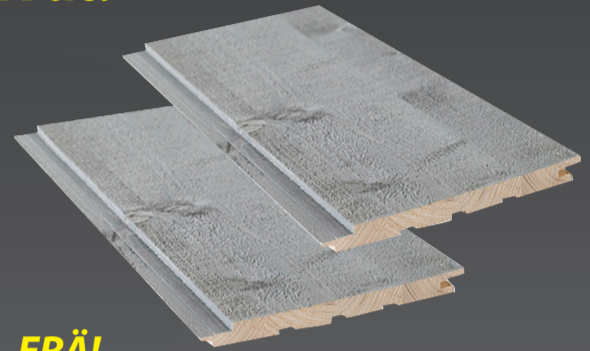

Puutavarako...kallista?

OSA

2

NO EI PÄ OLE!

Lisää edullisia paneeli- ja laudelankkueriä kodin/ mökin remonttiin.
Nappaa kiinni ennen kuin loppuvat!

Siparila Design

Kaskipaneeli- ja laudelankku ovat valmiiksi saunasuojakäsitelty!

Lämpökäsitelty Kuusi laudelankku 32 x 295 x 2350

Laudelankusta lauteiden lisäksi esim. näyttäviä hyllyjä ja paljon muuta.

33084

8,- /m²

79,- /kpl

ERÄ!

Siparila Struktuuripaneeli 15 x 176 x 2350

Helmiäisharmaa I-laatu 67204

Myyntierä 70,-/pkt = 1,89 m²

n. **37,-** /m²

67056

Siparila Design Kuura sisustuspaneeli 14 x 145 x 2350 II

Puhdas valkoinen ja harmaa, pääpontattu
6 kpl/pkt = 1,83 m² 22,-/pkt

n. **12,-** /m²

67054

SIPARILA AAVA-sisustuspaneeli Beach - hiekkaranta

Laadukkaalla leveällä liimarakenteisella sisustuspaneelilla saa nopeasti näyttävää pintaa. Liimarakente mahdollistaa ohuen mutta leveän rakenteen. Tuote on valmiiksi pintakäsitelty suosittuun hiekan sävyyn, joka antaa kodikasta lämmintä tunnelmaa sisustukseen.