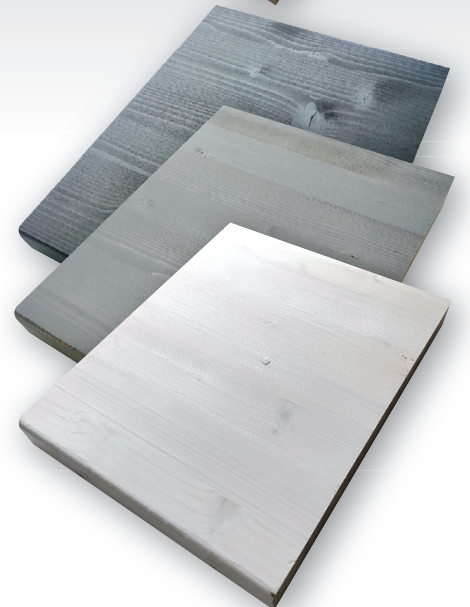

Rakenna mitä rakennat, kysy ensin Puutoimesta.

Tuoteperhe on uudistunut.
Siparilan LAUDE - puulauteet
32 x 295 x 2350 mm

Lämpökäsitelty
KUUSI Sasu

saunasuojattu
33084

Puuvalmis
KUUSI

käsittelemätön
33061

Muut sävyt
KUUSI

33074 kuultava musta
~~33062 kuultava harmaa~~
3060 kuultava valkoinen

~~79,-~~ /kpl

~~53,-~~ /kpl

55,- /kpl

UUTUUS
lämpökuusi

Näyttävät, kestävät ja leveät lauteet saunaan. Soveltuu kaikkeen nikkarointiin. Penkiksi, pöydänkanneksi, hyllyksi jne. Pintakäsittele puuvalmis haluamaasi sävyyn tai valitse heti valmis ratkaisu trendisävyistä.