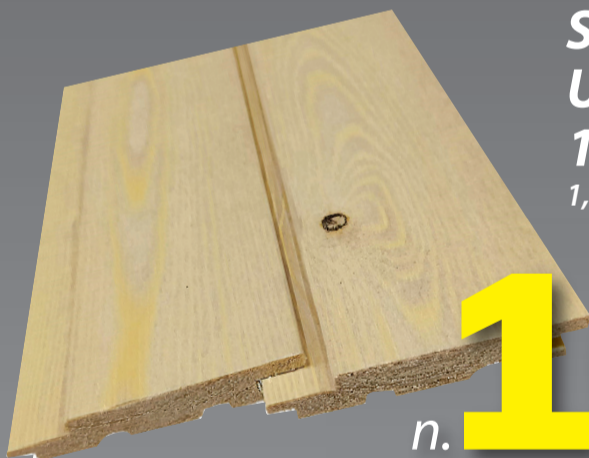

Sävy suosittu hiekka, pää/piilonaulapontti
pituus 2050 mm = 9,70/pkt

67227

VAIN

n. **10,-** /m²

SIPARILA

ERÄ!

Siparila
Design Strukturi-
paneelia 15x176x2350 II
huikean edullisesti!

sävyinä: valkoinen, musta,
hiekka ja harmaa,
paneelit soveltuvat myös
saunan panelointiin.

VAIN

n. **18,50** /m²

SIPARILA

ERÄ!

Siparila
Aava Hanki II
15x220x2050

AAVA-sisustuspaneeli tuo tilaan rauhallista ja levollista tunnelmaa. Leveä muotoilu, kevyesti harjattu puun pinta tekee paneelista tyylikkään ja mahdollistaa sen käyttämisen tehosteena tai koko tilan sisustuksessa. AAVA-paneelin harjattu kuultava pintakäsittely jättää puun syyt kauniisti näkyviin. AVAA sopii käytettäväksi kuivien tilojen katto, sekä seinäpinnoille, pääpontattu, ja piilokiinnitettävissä.

40,-/pkt
2,1m²/pkt

67302

VAIN

n. **19,-** /m²

Siparila
Usva Hiekka
15x120 STS II
1,10/m 67015

n. **10,-** /m²

Suosittu! VIRE
sisustuspaneeli
15x90 II

Sävy Hiekka
1,65/m 67152