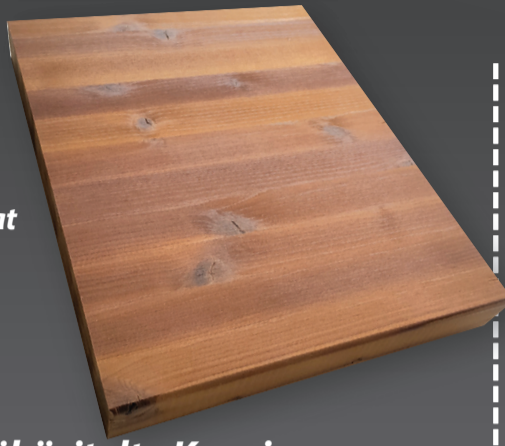

## Siparila Design

Kaskipaneeli- ja laudelankku ovat valmiiksi sauna-suojakäsitelty!

**Upea lämpökäsitelty paneeli saunaan ja sisustamiseen!**

Siparila Kaski paneeli

15 x 174 x 2350 63196

ovh n. 69,-/m2

n. **45,-** /m2