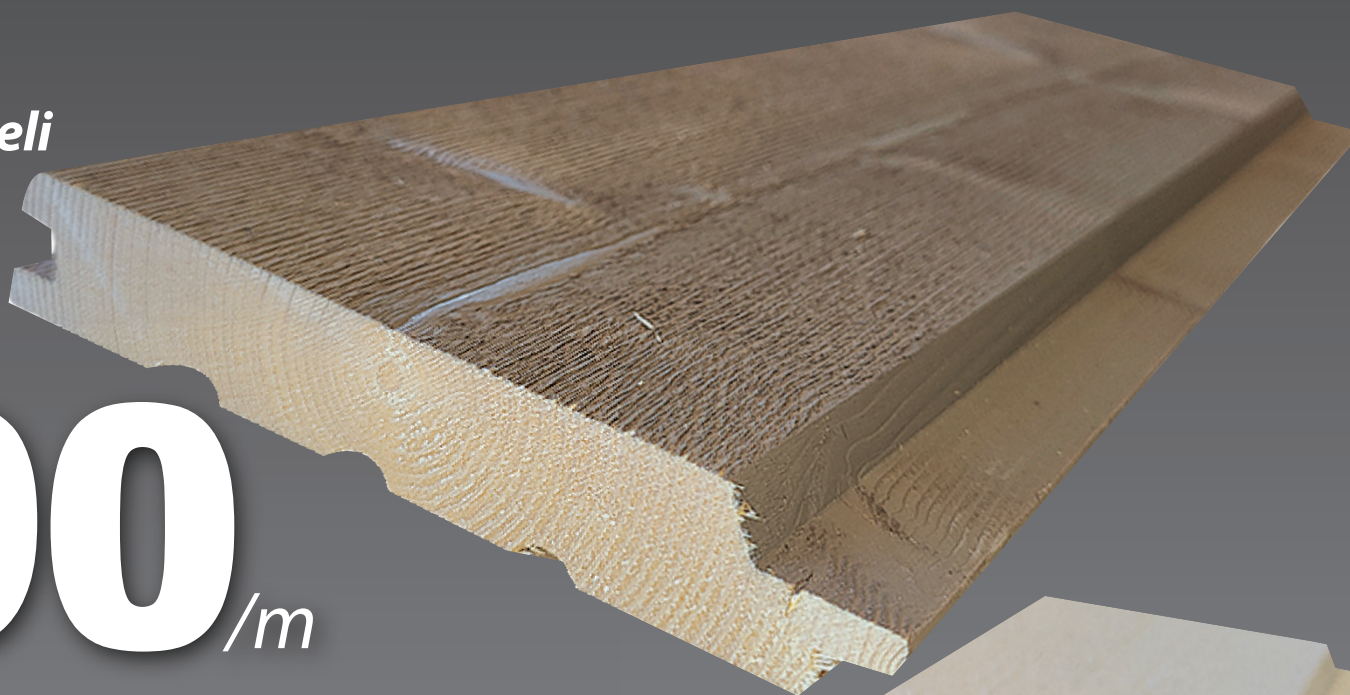

Puutavararako .. kallista?

OSA

6

NO EI PÄ OLE!

**Puutoimi tarjoaa ehkä maan edullisimman erän
I-laadun ulkoverhouspaneelia.
Pohjamaalattuna, sekä pohja + pintamaalattuna!**

Pohjamaalattut tuotteet; Pintamaalaus lopulliseen sävyyn, mielellään viimeistään n. 6 kk päästä asennuksesta.

Pohja + pintamaalattu; Kohteesta riippuen sellaisenaan jopa asennusvalmis. Pintamaalaus lopulliseen sävyyn viimeistään n. 18 kk kuluttua.

Meiltä kotimaiset puun pintakäsittelyaineet, myös sävytettynä!

23x145 UTV
Ulkoverhouspaneeli
pohjamaalattu
vaalean ruskea

40166
ovh. n. 20,-/m²

1,90 /m
n. 14,-/m²

20x120 UTV
Ulkoverhouspaneeli
pohja + pintamaalattu
valkoinen

Pituus 4500 mm 40213, Pituus 5100 mm 40230
ovh. n. 21,-/m²

1,70 /m
n. 15,30/m²

- Rakentajan puutavaratalo -