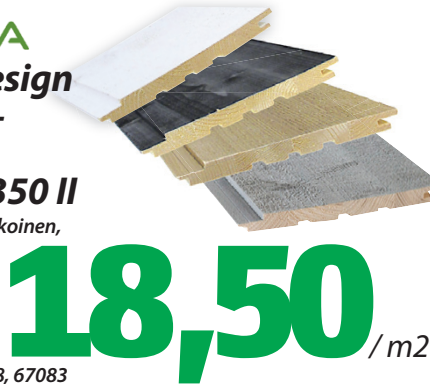

**Kuusipaneeli**  
14x120x2200 STP II  
pääpontattu  
Tästä mökin, kodin,  
saunan, vajan... pinnoille,  
**eipä ole kallista!**

Myynti paketein  
1,22 m<sup>2</sup> / 12,10/ pkt  
Käsittelemätön, meiltä  
myös pintakäsittelyaineet!  
67186

**10,-** /m<sup>2</sup>

**SIPARILA**  
Siparila Design  
Struktuuri-  
paneelia  
15x176x2350 II

sävyinä: Hiekka, valkoinen,  
harmaa ja musta,  
paneelit soveltuvat  
myös saunan  
panelointiin.

67046, 67047, 67048, 67083