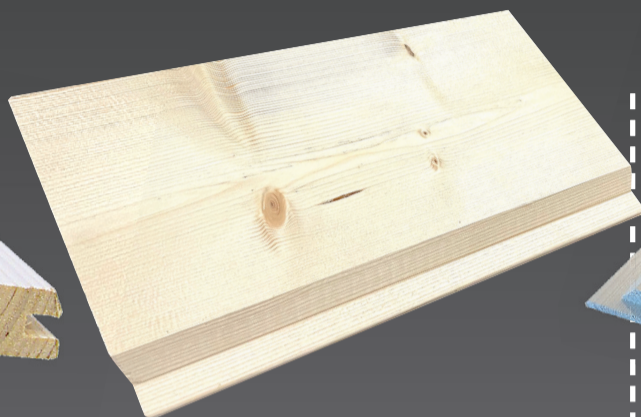

# NO EI PÄ OLE!

Varaston täydeltä näyttävää hirsipaneelia!

**ERÄ!**

Hirsipaneeli mänty  
valkolakattu II 20x170

1,52/m 67347

**9,50** /m<sup>2</sup>

Hirsipaneeli kuusi  
19x169 II

1,83/m 67343

n. **11,50** /m<sup>2</sup>

**Komeaa  
hirsipaneelia!**

Hirsipaneeli kuusi 28x170 I-laatu

Järeä perinteinen höylähirsipaneeli sisä- ja ulko-  
verhoukseen. Paneeli on pääpontattu.

Meiltä myös  
paneelin pinta-  
käsittelyaineet, myös  
sävytettyinä!