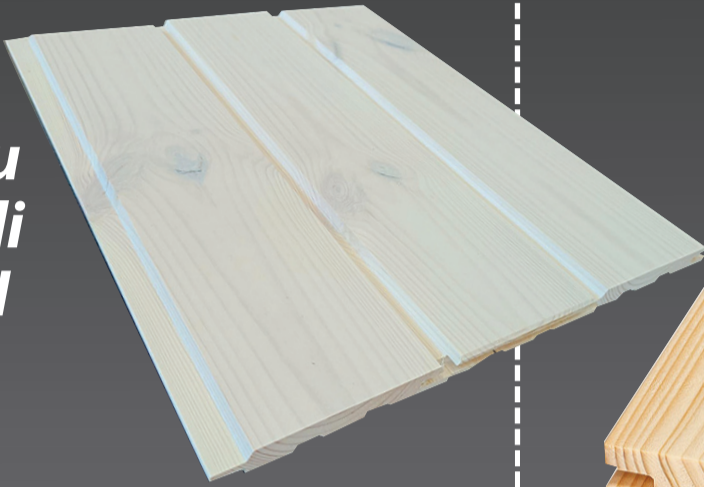

Puutavarako...kallista?

OSA

2

NO EI PÄ OLE!

Todella edullisia paneelieriä kodin/ mökin ym. remontointiin.
Nappaa kiinni ennen kuin loppuvat!

ERÄ!

Valkovahattu
mäntypaneeli
15x120 STV II

Pää- ja piilonaulapontti

VAIN

n. **13,30** /m²