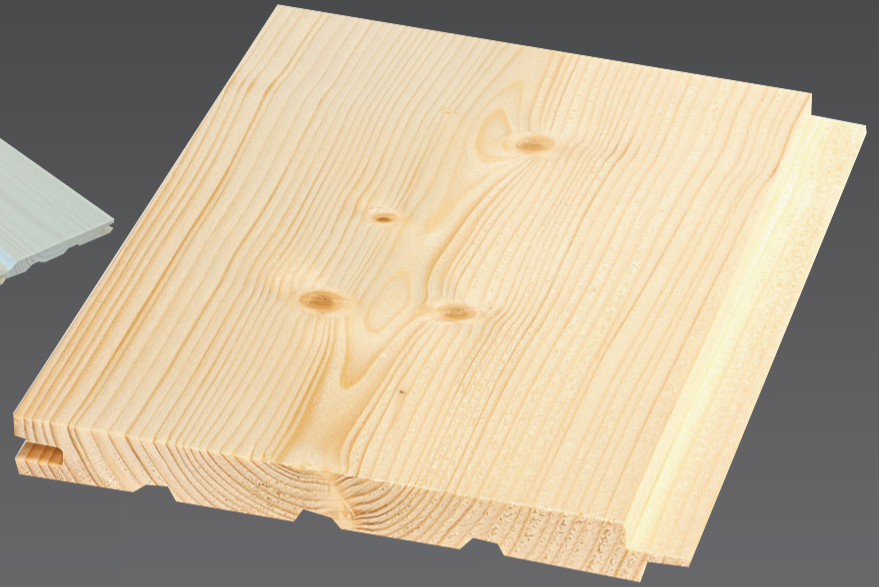

# NO EI PÄ OLE!

Todella edullisia paneelieriä kodin/ mökin ym. remontointiin.  
**Nappaa kiinni ennen kuin loppuvat!**

**ERÄ!**

Valkovahattu  
mäntypaneeli  
15x120 STV II

Pää- ja piilonaulapontti

**VAIN**

n. **13,30** /m<sup>2</sup>

**Kuusipaneeli**

**13 x145 STS/3 II**

Sisäpintojen seinä- ja kattopanelointiin,  
myös saunaan! Pääpontattu!

Pituudet

3,0-3,6-3,9-4,2 m

Myynti täysin

paketein 8 kpl/ pkt