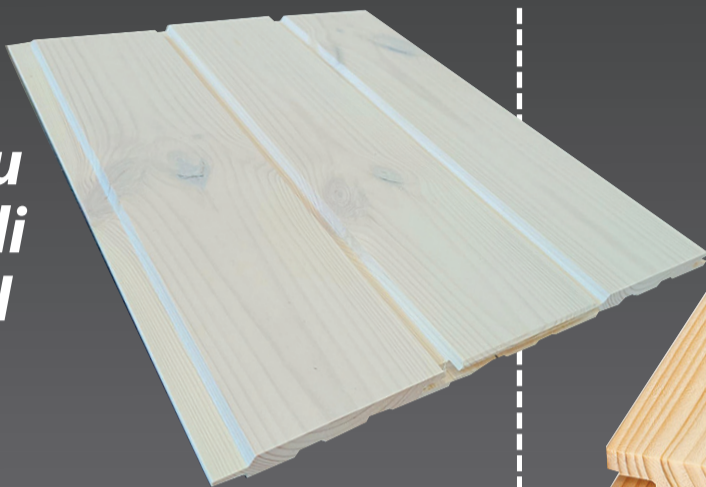

Puutavarako...kallista?

OSA

2

NO EI PÄ OLE!

Todella edullisia paneelieriä kodin/ mökin ym. remontointiin.
Nappaa kiinni ennen kuin loppuvat!

ERÄ!

Valkovahattu
mäntypaneeli
15x120 STV II

Pää- ja piilonaulapontti

VAIN

n. **13,30** /m²

Kuusipaneeli

13 x145 STS/3 II

Sisäpintojen seinä- ja kattopanelointiin,
myös saunaan! Pääpontattu!

Pituudet

3,0-3,6-3,9-4,2 m

Myynti täysin